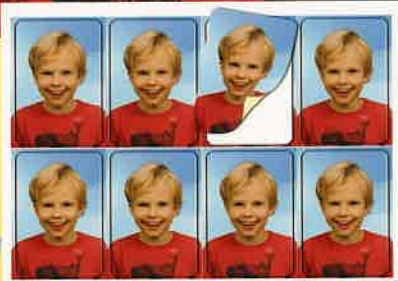

Bargeldlose Abwicklung!

18x24
6,- €

Musterschule 2020/21

Set 1

13 x 18

9 x 13

8 Klebebilder

6 x 9

Max Muster
Berliner Str. 111
13507 Berlin

15.08.2007
Geburtsdatum

Kostenloser Schülersausweis

„Effekt-Portrait“ 18 x 24 5,- €

Je 1 x gratis für die Klasse
Postergröße 30 x 45

Alle Portraits:

11,95 € Bei Gesamtabnahme sparen Sie 2,- €